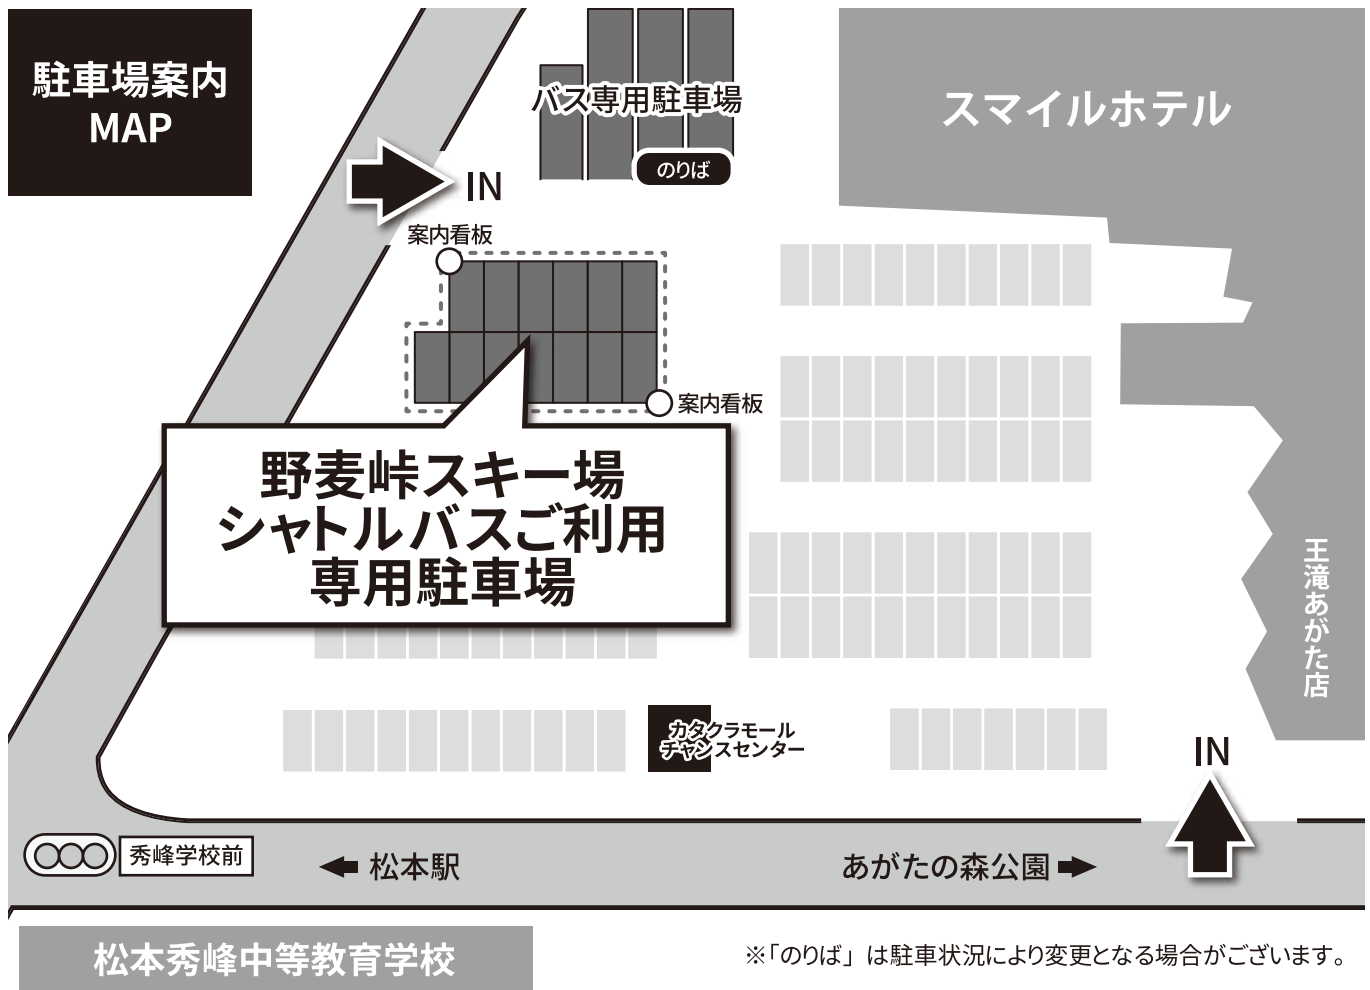

# 野麦峠スキー場 シャトルバス スマイルホテル駐車場ご利用のご案内

スマイルホテル松本駐車場内に無料臨時駐車場を設けております。  
駐車スペースをご確認の上ご利用下さい。